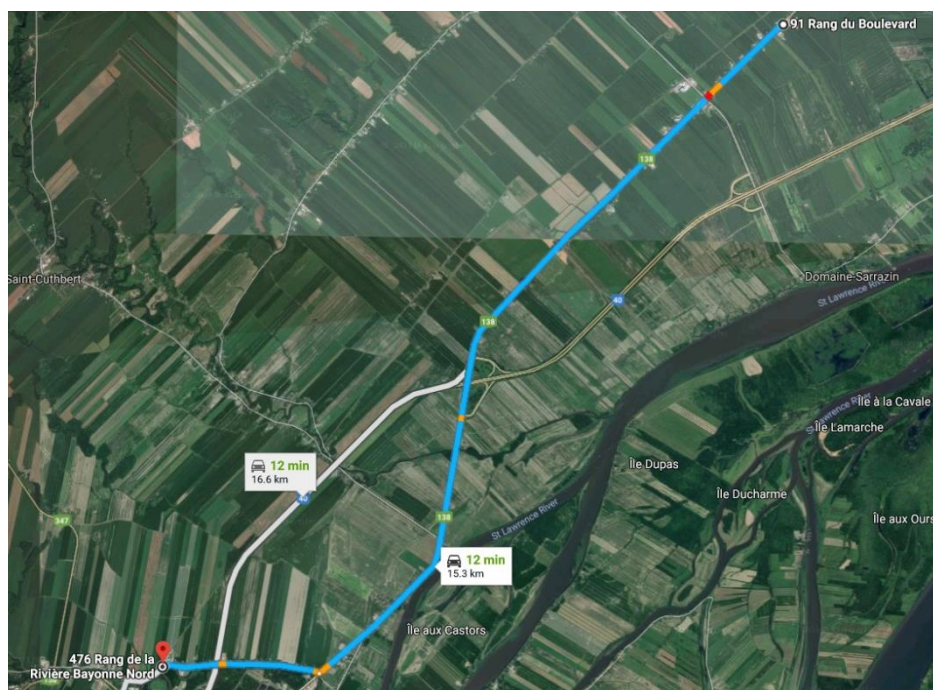

Programme Vitrines Lanaudière / Mauricie Mercredi 29 août 2018

Réduction des risques liés aux pesticides en grandes cultures : *Herbicides et traitement des semences*

- 9:00 **Accueil à la Ferme C. M. Barrette inc., 91, rang du Boulevard à Saint-Barthélemy, JOK 1X0 et inscription**
- 9:15 **Mot de Bienvenue, présentation du projet réseau de vitrines et présentation des participants**
- 9:30 **Présentation du site de la Ferme C. M. Barrette inc./ volet herbicide**
- Mot de bienvenue de monsieur Michel Barrette et historique de son entreprise
 - Présentation du projet et du protocole
 - Témoignage de M. Barrette
- 10:20 **Stratégies de désherbage à moindre risque dans le maïs / volet herbicide**
- L'atrazine pourquoi et quand, réglementation en cours
- 11:00 **Présentation du projet « Engrais verts/Intercalaires »**
- 12:00 **Déplacement à la Ferme Bayonne inc. située au 476, rang de la Rivière Bayonne Nord, à Sainte-Geneviève de Berthier, JOK 1A0, et dîner. (Apportez votre chaise)**
- 13:15 **Présentation du site à la Ferme Bayonne inc. / volet traitement des semences**
- Mot de bienvenue de monsieur Michel Forget et historique de son entreprise
 - Présentation du projet et du protocole;
 - Témoignage de monsieur Michel Forget;
- 14:00 **Pourquoi les semences traitées et protection / volet traitement des semences**
- 15:30 **Arrivée sur le site de monsieur Guy Desroches et tirage de prix de présence**
- 15:45 **Résistance de mauvaises herbes / volet herbicide**
- 16:15 **Remerciement et mot de la fin**

Coordonné par :

En partenariat avec :

Québec 

Indications routières

De : Services AgriXpert, Coopérative de solidarité, 110, rue Beaudry Nord, Joliette
Vers : Ferme C. M. Barrette inc., 91, rang du Boulevard, Saint-Barthélemy

Via 158 Est et 138 Est

De : Ferme C. M. Barrette inc.
Vers : Ferme Bayonne, 476, rang de la Rivière Bayonne Nord, Ste-Geneviève-de-Berthier

Via 138 Ouest

De : Ferme Bayonne inc.
Vers : Site Guy Desroches