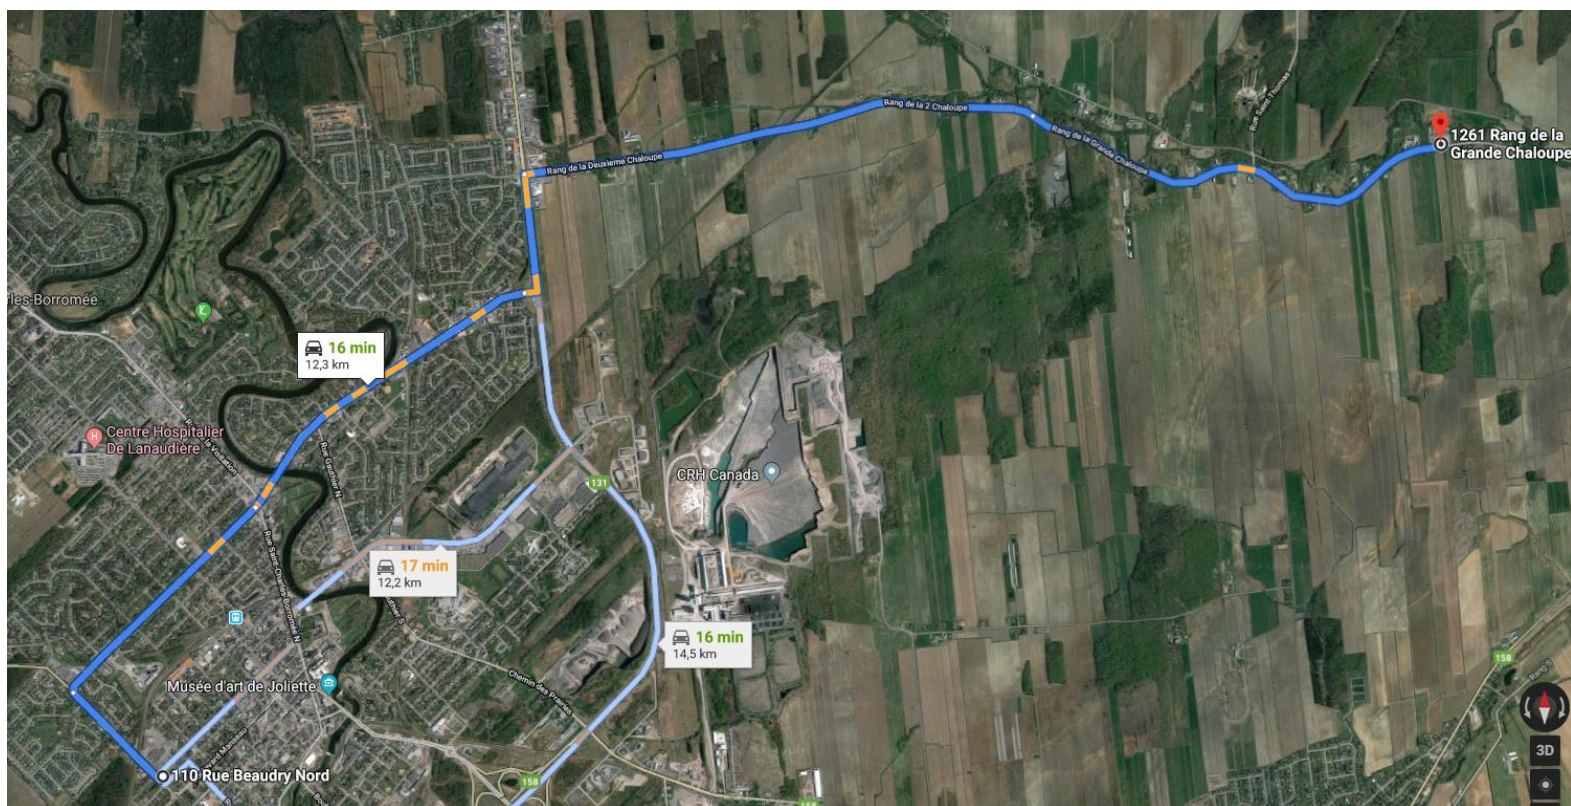

Indications routières

De : Services AgriXpert, 110 rue Beaudry Nord à Joliette
Vers : Ferme Joliane enr., 1261, 2^e Chaloupe à Saint-Thomas

De : Ferme Joliane enr.

Vers : Parcelle Ferme Joliane enr.

De : Ferme Joliane enr.
Vers : Ferme Raymond Coutu et fils SENC