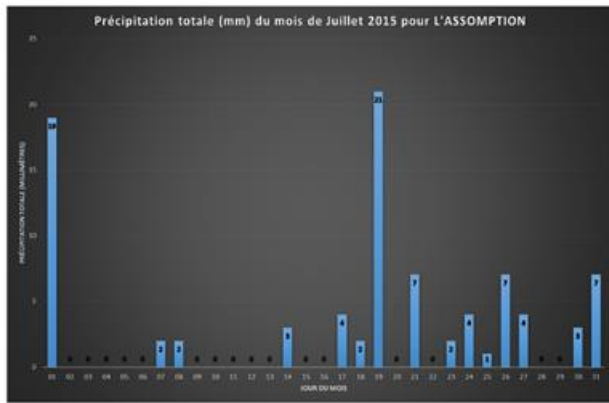

Les graphiques ont été faits avec les données enregistrées par Environnement Canada (<http://climat.meteo.gc.ca/index_f.html>)

Précipitations et températures pour juillet 2015 - station de L'Assomption.

Nous vous rappelons que vous pouvez devenir « notre ami » sur notre Facebook ([Cogenor Lanaudière](#)).

Nous vous souhaitons un bon mois d'août... mieux que juillet, si possible, en ce qui concerne la température...

L'équipe de COGENOR Lanaudière

Tél. : 450 753-5153

Télec. : 450 753-5020

Courriel : cogenor@cogenor.qc.ca

Site Internet : cogenor.qc.ca