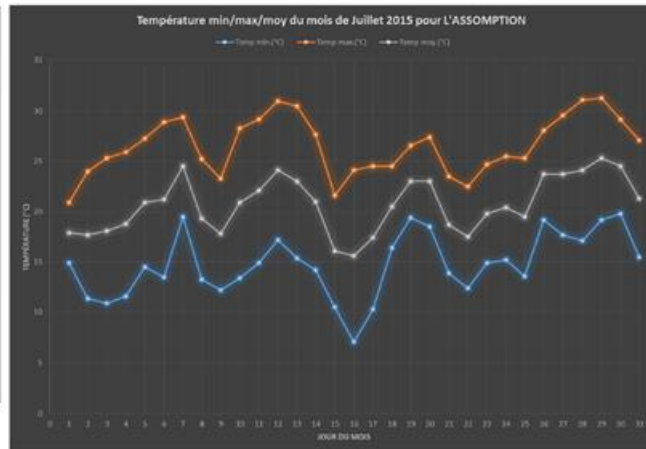

Les graphiques ont été faits avec les données enregistrées par Environnement Canada (<http://climat.meteo.gc.ca/index_f.html>)

Précipitations et températures pour juillet 2015 - station de L'Assomption.

Nous vous rappelons que vous pouvez devenir « notre ami » sur notre Facebook ([Cogenor Lanaudière](#)).

Nous vous souhaitons un bon mois d'août... mieux que juillet, si possible, en ce qui concerne la température...

L'équipe de COGENOR Lanaudière

Tél. : 450 753-5153

Télec. : 450 753-5020

Courriel : cogenor@cogenor.qc.ca

Site Internet : cogenor.qc.ca